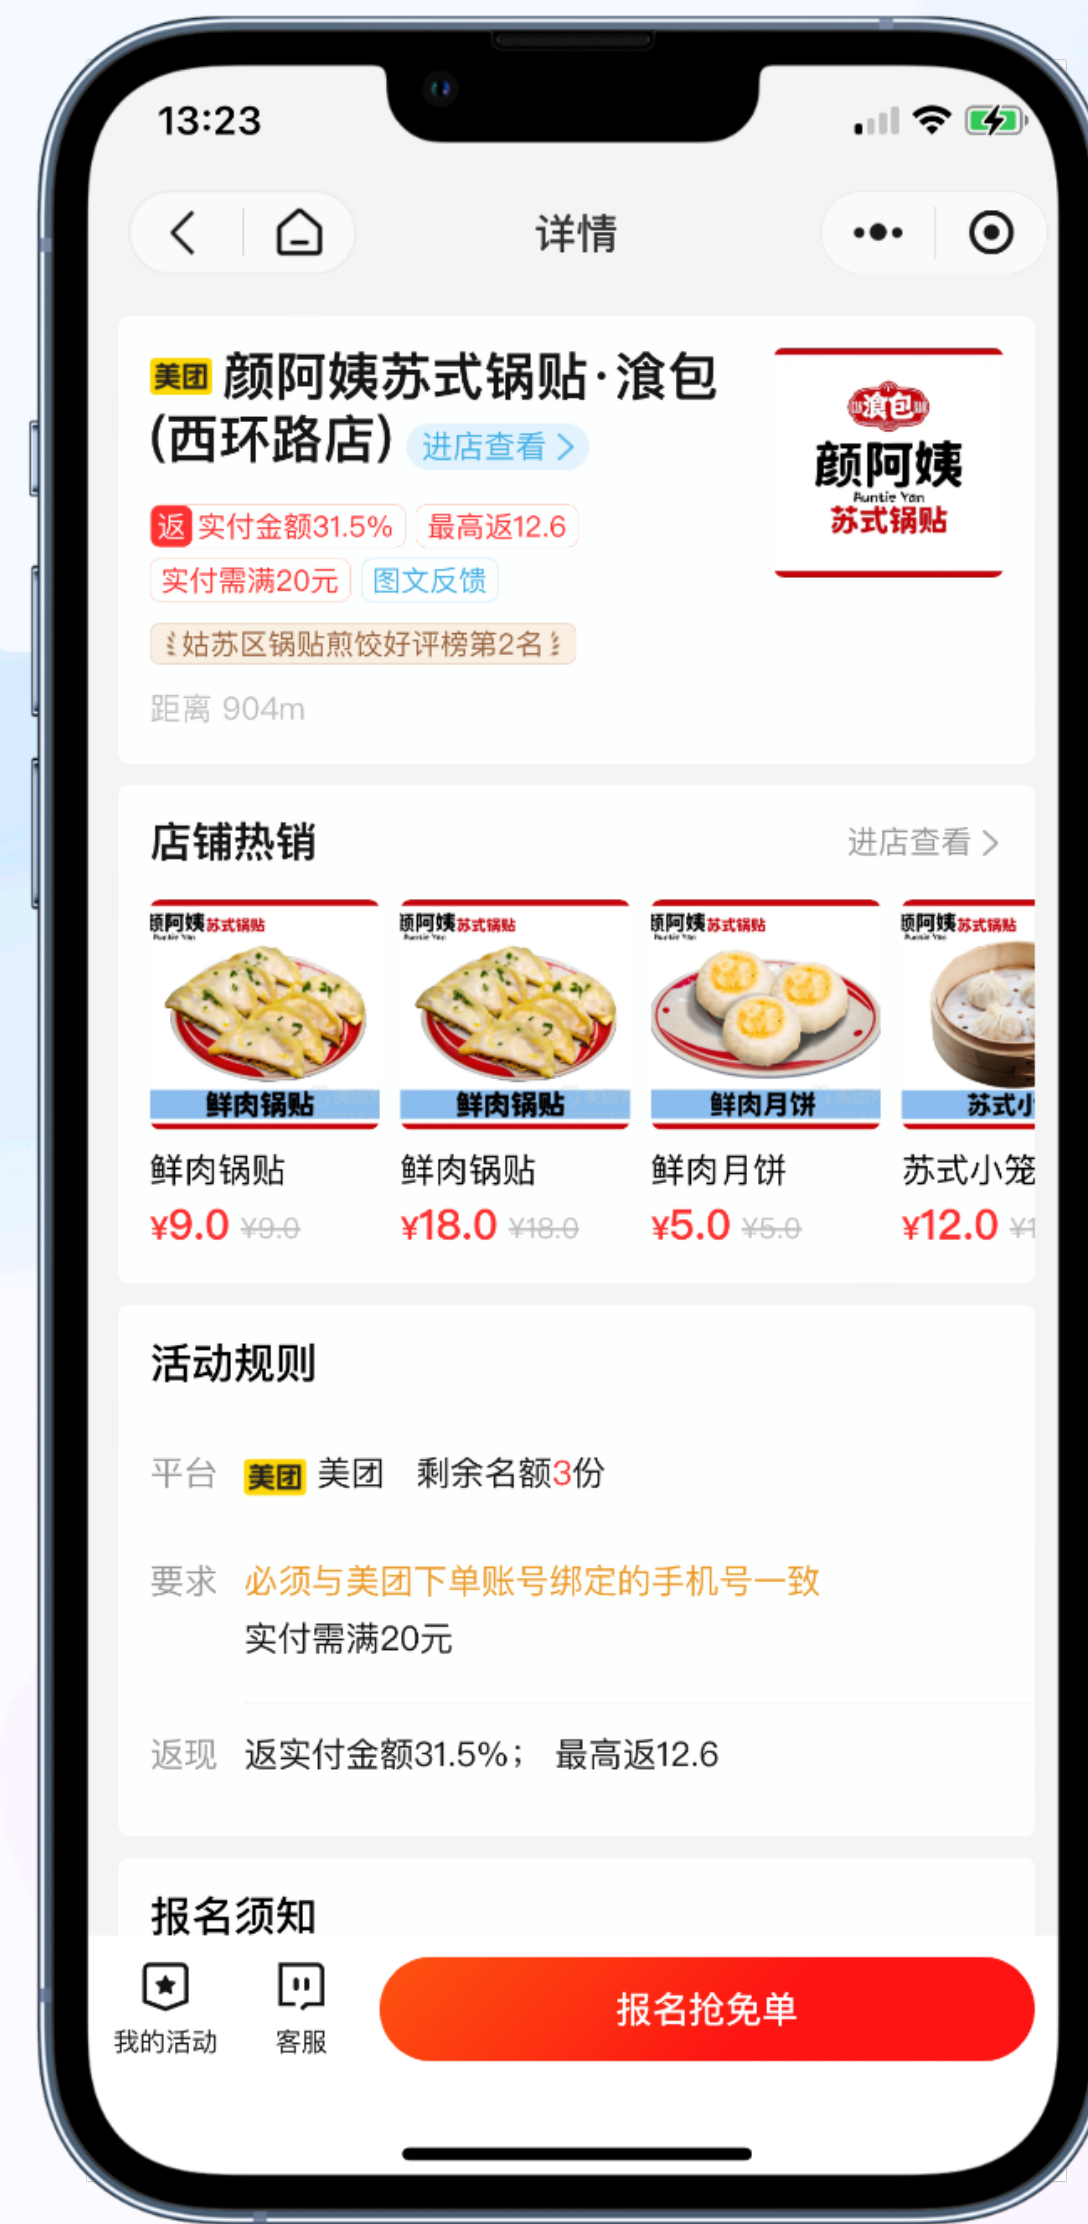

海大商惠卡是免费发放给海南大学以及海南大学周边居民的优惠卡。用户扫码二维码打开省团小程序，在附近商家即可找到以及完成入驻的店铺！

- 通过在线折扣买单：用户省钱、商家促客复购
- 通过团购：用户省钱、商家增加常客的复购频次

霸王餐每顿外卖省 5-20元，美团优惠卡券，大牌卡券优惠 50-200元，一年可省 2000元+!

省团生活

首页 or 生活消费

霸王餐 - 跳转到首页

报名点外卖

点外卖前先领每日红包，美团最高 56元，饿了么最高 66元！

美团外卖

外卖红包天天领

拼手气开惊喜红包

扫码领券

饿了么

点外卖领红包!

最高领66元红包

扫码领券