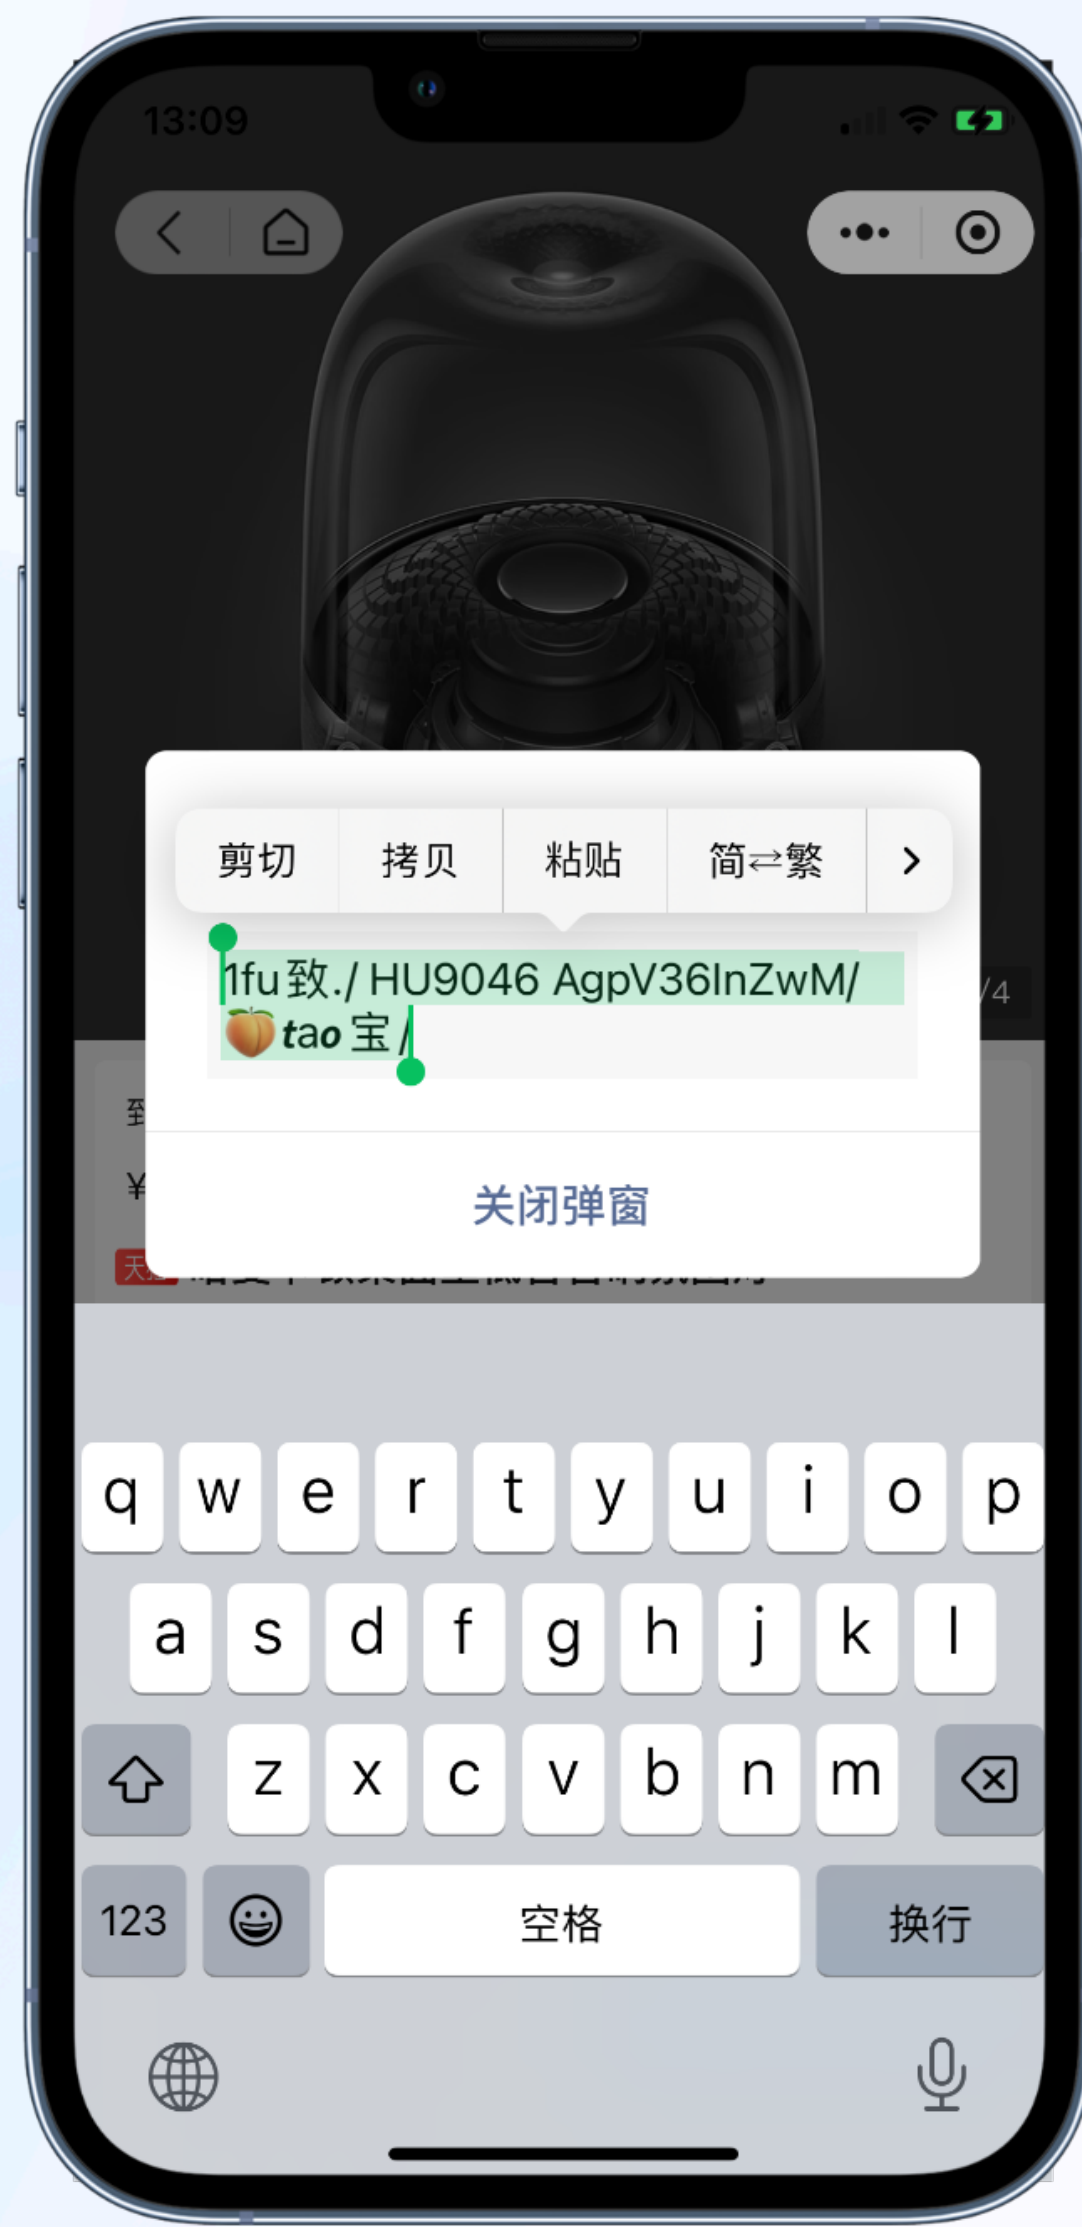

购物前先领隐藏优惠券，各种商家红包，最高返 50%

省团生活

商城购物

查看电商平台活动

搜索产品下单

省团生活

复制口令

打开淘宝、抖音等待详情弹出

先领隐藏优惠券，后购买

新人首单免费领，淘宝0元购、拼多多1分购...

下载安装，输入邀请码

首页 - 新人免单

首单0元购

淘宝1元购

打车、电影票领券最高 100元，最高返 20%

省团生活